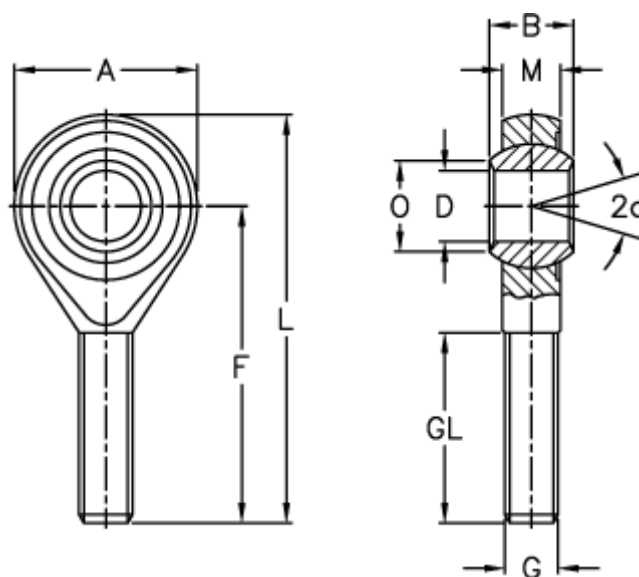

Varenummer: 03304010  
Beskrivelse: Fluro ledhoved GALO 10  
Med venstregevind

## Mål

A	= 28	L	= 62
a (grader)	= 13	M	= 10.5
B	= 14	O	= 12.9
D	= 10	Statisk belastning C0 (kN)	= 17.4
Dynamisk belastning C (kN)	= 6.5	Tilladelige o/min	= Ikke velegnet til rotation
F	= 48	Vægt (g)	= 56
g	= M10		
GL	= 29		